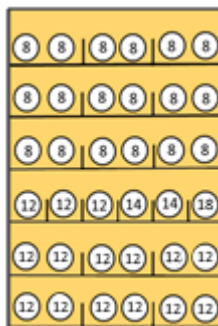

CONFIGURATION STANDARD

CONFIGURATION 321